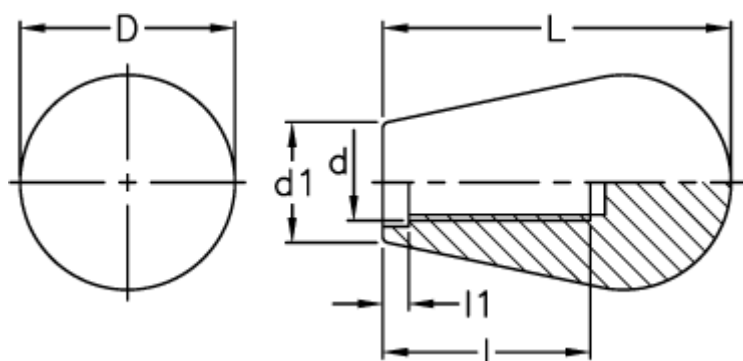

Varenummer: 2304020101
Beskrivelse: E+G Konusknop m/indvendig gevind
I.147/75-M14

Mål

d = M14

D = 39

d1 = 22

l = 45

L = 77

l1 = 6.0